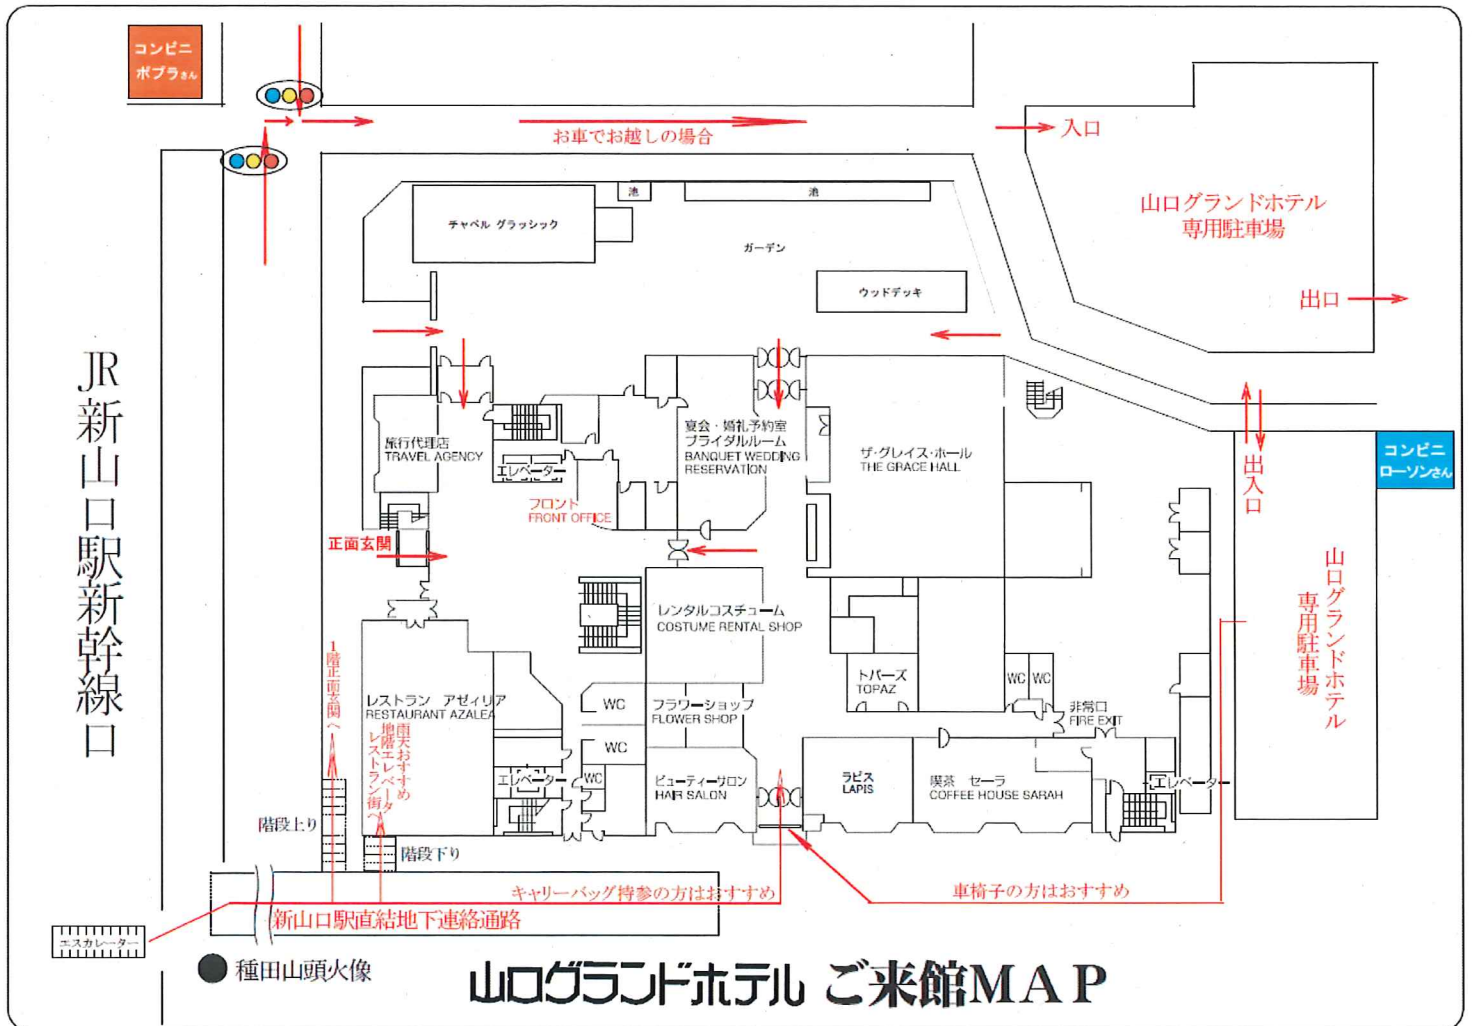

駐車場ののご案内

- ホテル専用駐車場は、数に限りがありますので、公共交通機関の利用や、乗り合わせ等のご協力をお願いいたします。
- 駐車料金は無料です。(駐車券をご持参のうえフロントにお出してください)
  なお、周辺駐車場のご利用の場合は有料となりますのでご了承ください。