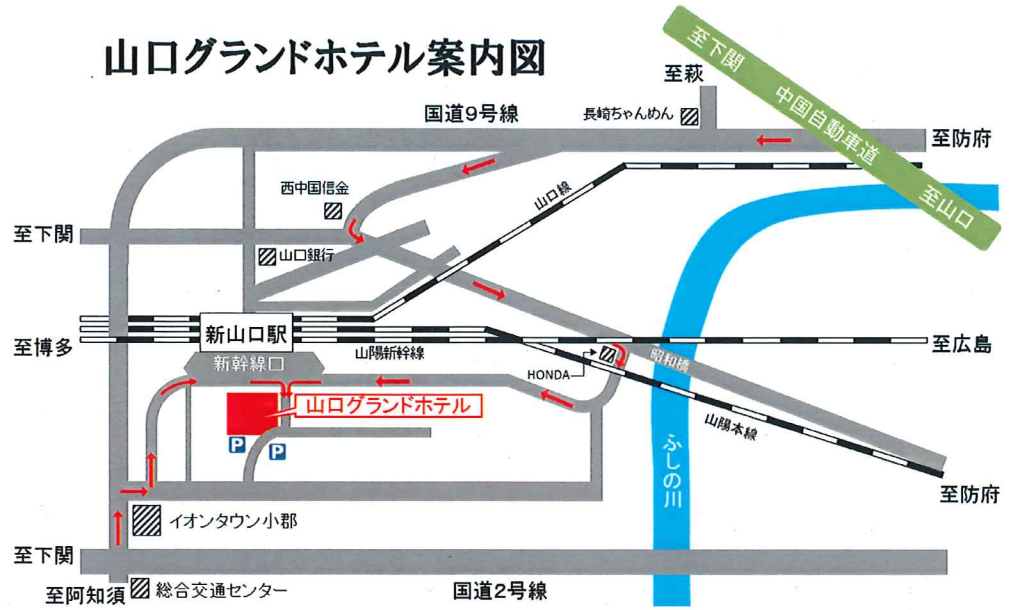

※申込多数の場合は先着順になります。申込期限内であっても定員になり次第締め切らせていただきます。ホームページに状況を掲載していますので、ご確認ください。

<http://www.nanbyou.med.yamaguchi-u.ac.jp/>

会場のご案内

JR新山口駅 新幹線口より徒歩1分
 中国自動車道 小郡ICより約7分
 山陽自動車道 山口南ICより約10分

山口グランドホテル案内図

駐車場ののご案内