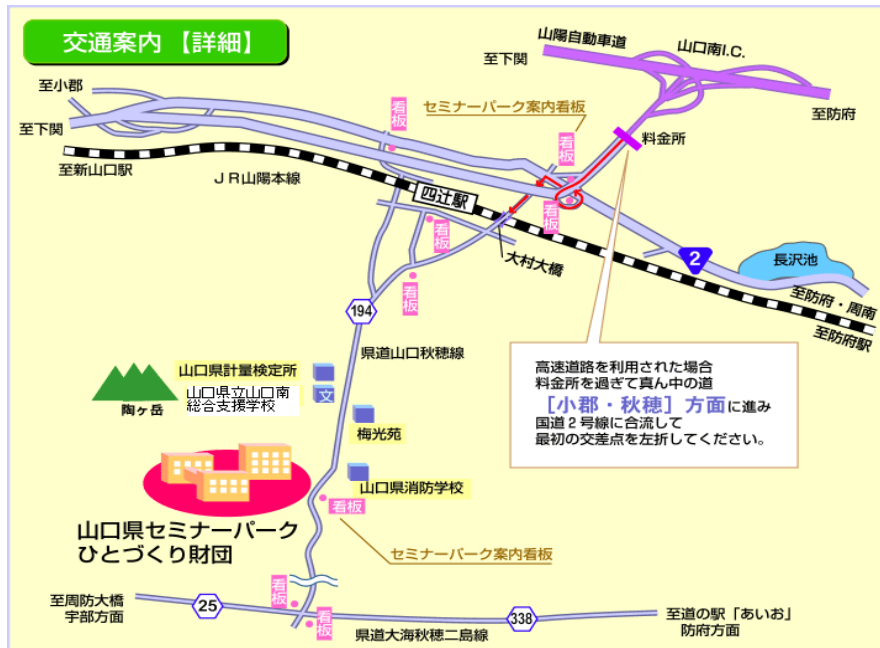

山口県セミナーパーク会場案内図

《研修会場：大研修室》

【別紙2】

【所在地・電話番号】

〒754-0893 山口市秋穂二島 1062

※駐車場が混み合う可能性がありますので、
時間に余裕を持ってお越しください。

《交通の御案内》

- ・車の場合：山陽自動車道山口南インターチェンジから約7分
 - ・JR利用の場合：山陽本線四辻駅から約3km(タクシー約5分、徒歩約30分)
- 注：四辻駅からセミナーパークへの公共交通機関はありません。

《会場のご案内》